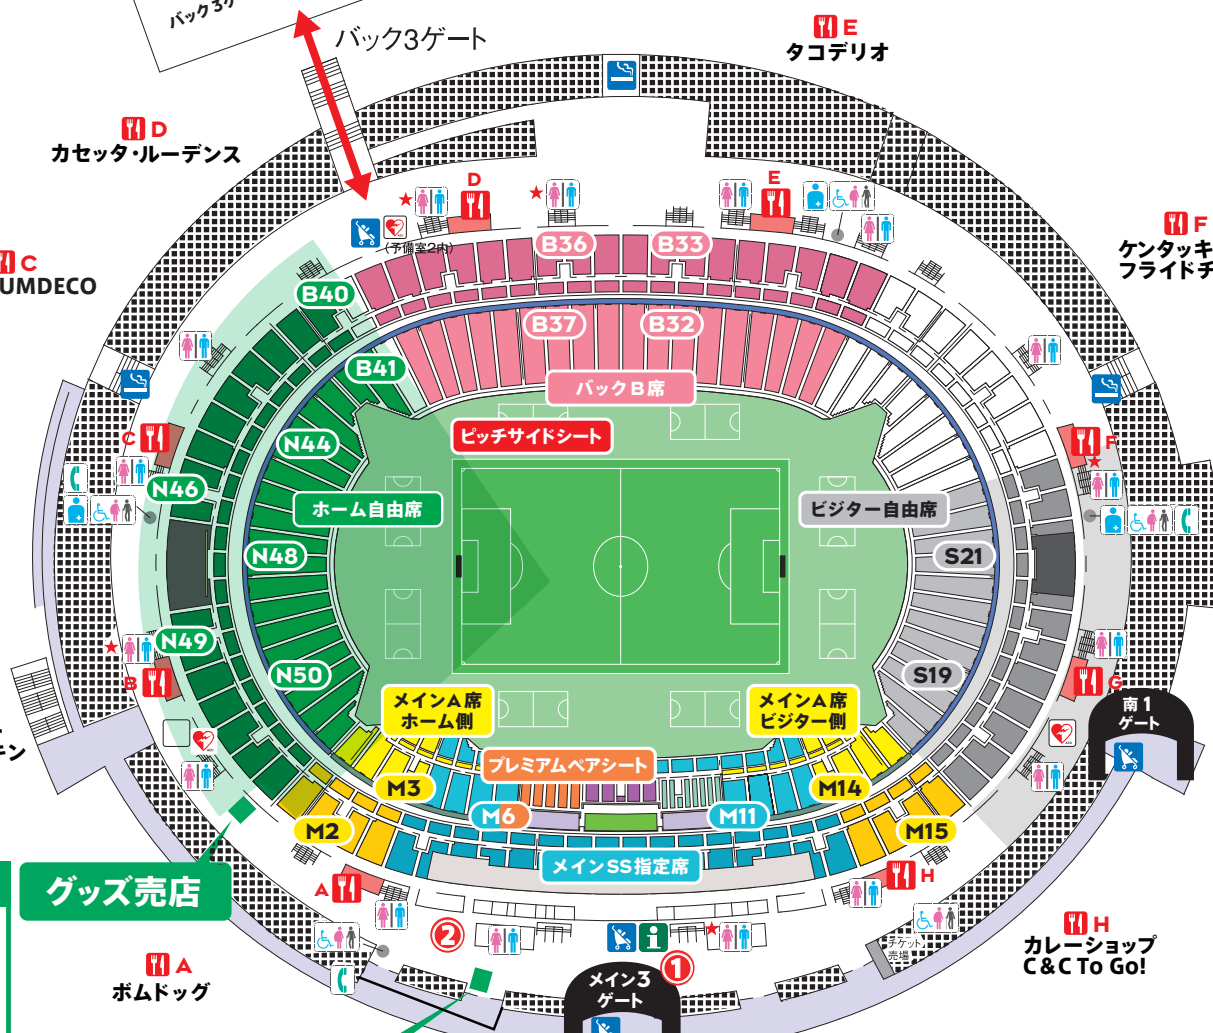

# 東京ヴェルディ STADIUM MAP

TOKYO VERDY

**キッズパーク イベント広場**  
バック3ゲートから一時入退場が可能

### 場内ブース情報

**メイン3ゲート**  
① MJSタオルマフラー配布

**M6入口横**  
② ショウエイブース

**ホームサポーターエリア**  
※東京ヴェルディ以外の応援グッズを身に着けての通り抜けはできない場合がございます。

**ビジターサポーターエリア**  
※東京ヴェルディの応援グッズを身に着けての通り抜けはできない場合がございます。

### キッズパーク イベント広場 情報

- ・キックターゲット
- ・未来のめり絵
- ・イージーローラー
- ・プラズマカー
- ・キッズパスブース

### グッズ売店

🐕 ホームドッグ

**公式ファンクラブブース**

**入場ゲートは2カ所です**  
メイン3ゲート(東京ヴェルディ側)  
南1ゲート(ビジターチーム側)  
※バックスタンド側に入場ゲートはございません

●各席種の2階席は試合によって解放していない場合がございます。  
●各席種の販売エリアは販売状況によって異なります。

🍖 肉スタ丼

🍛 カレーショップ C&C To Go!